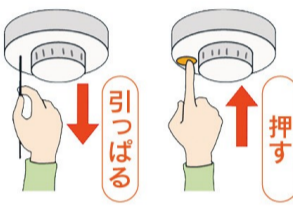

設置してありますか！住宅用火災警報器

住宅火災を未然に防ぎ、その被害を軽減するために、住宅用火災警報器が重要な役割を果たします。火災からあなたと大切な家族を守るため、いざという時に正常に作動するように定期的に点検することが大切です。

この警報器が義務化されたのは、新築住宅は平成18年6月1日から、既存住宅は平成21年6月1日からです。古いものだけ

設置して良かった！

住宅用火災警報器の効果

事例1 寝室で寝ていると住宅用火災警報器の音で目が覚め、和室から警報音が聞こえました。和室を開けると煙が充満

しており仏壇から炎が上がっていたので、お風呂の水で桶とバケツを使って消火しました。

事例2 電話をしているときに警報音が聞こえてきたので行ってみると、収納室の床に置いていた衣類が燃えていた。お風呂場からお風呂の水を使い、家族でバケツとバケツを利用して消火しました。

定期的な点検が大切です

警報器は、古くなると電子部品の劣化や電池切れにより火災を検知しなくなる可能性がありますので、定期的に作動確認をしましょう。

住宅用火災警報器

〈点検方法〉

住宅用火災警報器についてアンケートを行っています。コチラの二次元コードを読み取って回答にご協力をお願いします。

設置義務です住宅用火災警報器

中学生の職場体験奮闘記

9月に福津市内の中学校から、合計18人の生徒が職場体験に来ました。生徒たちは、慣れない環境や普段経験することのない厳しい訓練に驚いた様子でしたが、訓練を行っていくうちに学校間の垣根を越えて、互いに協力し、励ましあって無事に職場体験を終えることができました。この職場体験をきっかけに、生徒たちの中から未来の消防士が生まれ、共に尊い命を救い、貴重な財産を守ることができるよう願っています。