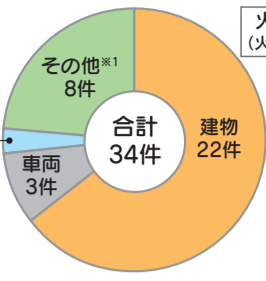

建物火災が 全体の6割！

平成28年中の火災件数は34件と前年比13件減少し、およそ10日に1件の割合で発生しました。火災種別をみると、「建物火災」が22件でもっとも多く、火災件数の64・7%を占め、次いで「その他の火災」8件、「車両火災」3件、「船舶火災」1件の順となりました。

※1 その他の火災とは、空き地の枯れ草や道路に置かれたゴミなどの火災をいいます。

HP <http://www.mu-nakata119.jp/y-jutakukasai.html>

火災の原因 「たばこ」が第1位！

火災の原因をみると、「たばこ」が5件でもっとも多く、「その他」および「不明・調査中」を除く、次いで「電灯・電話等の配線」が4件、「たき火」が3件、「放火の疑い」が3件であり、上位を占めています。これらの火災を減らすためには、喫煙場所を決め、灰皿に水を張り確実にたばこの火を消す、たき火や調理中の