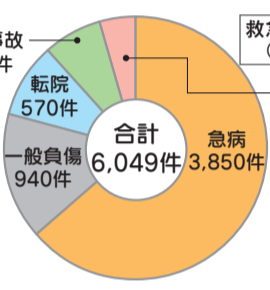

※3 その他とは、仕事中や運動競技中の事故などをいいます。