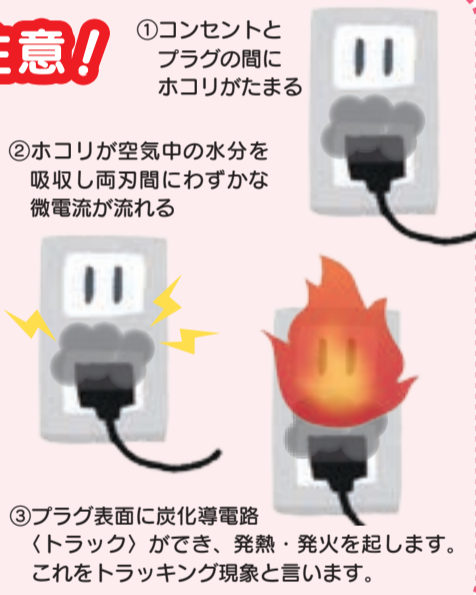

消防宗像

平成28年中の 火災・救急・救助の概要

平成28年中に宗像市・福津市で発生した火災・救急・救助の概要をお知らせします。
火災件数および救助出動件数は前年より減少しましたが、救急出動件数は6000件を超え過去最多となりました。

建物火災が 全体の6割！

平成28年中の火災件数は34件と前年比13件減少し、およそ10日に1件の割合で発生しました。火災種別をみると、「建物火災」が22件でもっとも多く、火災件数の64・7%を占め、次いで「その他の火災」8件、「車両火災」3件、「船舶火災」1件の順となりました。

※1 その他の火災とは、空き地の枯れ草や道路に置かれたゴミなどの火災をいいます。

HP <http://www.mu-nakata119.jp/y-jutakukasai.html>

火災の原因 「たばこ」が第1位！

火災の原因をみると、「たばこ」が5件でもっとも多く、「その他」および「不明・調査中」を除く、次いで「電灯・電話等の配線」が4件、「たき火」が3件、「放火の疑い」が3件であり、上位を占めています。これらの火災を減らすためには、喫煙場所を決め、灰皿に水を張り確実にたばこの火を消す、たき火や調理中の

※2 その他とは、こんろや電気機器などによるものをいいます。

は、その場を離れない、消火器などの消火準備、家の周りには燃えやすいものを置かない、枯れ草は刈るなど簡単なことから始めてください。

救急出動件数 6000件超え！

救急出動件数は6049件で、前年比253件増加し、過去最多となりました。救急出動件数は1日平均16・6件で、約87分に1件の割合で救急隊が出動し、市民の約28人に1人が搬送されたこととなります。

※3 その他とは、仕事中や運動競技中の事故などをいいます。

救助出動件数44件！

救助出動件数は44件で、前年と同じ件数となり、救助された人数は23人でした。事故種別をみると、「交通事故」が24件と多く、全体の54・5%を占めて

※4 その他の事故とは、登山中の事故や転落事故などをいいます。

トラッキング現象にご注意！

トラッキング現象とは、コンセントに差し込んだプラグの周辺に綿ぼこりや湿気などが付着することにより、差し込みプラグの刃の間に電流が流れ、火花放電を繰り返すことで炭化し、導電化され出火する現象です。当本部管内においても、平成28年中に壁の一部を焼くぼやが発生しています。全国的にもトラッキング現象により全焼となった火災が発生していることから、注意が必要です。事故防止のためには、自分の家や職場のコンセントを確認し、プラグを抜き、乾いた布でぼこりを取り除くなどして定期的に掃除するようにしましょう。

イベント&ニュース

春季火災予防運動

春先の火災が起こりやすい季節にあたり「消しよう その場所を」を全国統一防火標語に、3月1日（水）から7日（火）までの7日間、全国一斉に春季火災予防運動が行われます。この運動にあわせ、宗像地区防災協会、福津市女性防火クラブと合同で火災予防普及啓発活動を実施します。

《主な行事》

- 密集地域火災予防広報
- 幼年消防クラブ員の

「防火ハッピー」着用による通園など
● 各地区子ども会による防火夜回りの実施
● JR赤間駅・福岡駅での防火チラシ・防火タオル配布（3月2日（木）、17時30分から18時30分まで）
● 問い合わせ先
消防本部予防課
☎（36）3080

定期救命講習の受講者募集
(受講料無料/修了証発行)
● 募集人数 定員50人
● 申込方法 電話、メール、FAXでも可
● 問い合わせ先
消防本部救急課
☎（36）2455
FAX（37）0011
✉ kukyu@munaka119.jp