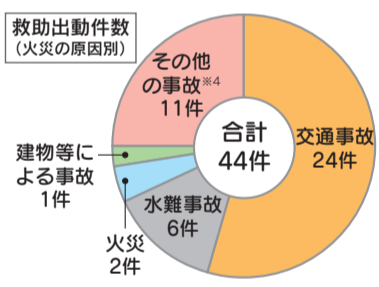

救助出動件数44件！

救助出動件数は44件で、前年と同じ件数となり、救助された人数は23人でした。事故種別をみると、「交通事故」が24件と多く、全体の54・5%を占めて

※4 その他の事故とは、登山中の事故や転落事故などをいいます。

トラッキング現象にご注意！

トラッキング現象とは、コンセントに差し込んだプラグの周辺に綿ぼこりや湿気などが付着することにより、差し込みプラグの刃の間に電流が流れ、火花放電を繰り返すことで炭化し、導電化され出火する現象です。当本部管内においても、平成28年中に壁の一部を焼くぼやが発生しています。全国的にもトラッキング現象により全焼となった火災が発生していることから、注意が必要です。事故防止のためには、自分の家や職場のコンセントを確認し、プラグを抜き、乾いた布でぼこりを取り除くなどして定期的に掃除するようにしましょう。