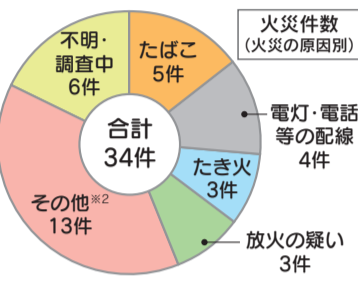

※2 その他とは、こんろや電気機器などによるものをいいます。

は、その場を離れない、消火器などの消火準備、家の周りには燃えやすいものを置かない、枯れ草は刈るなど簡単なことから始めてください。

救急出動件数 6000件超え！

救急出動件数は6049件で、前年比253件増加し、過去最多となりました。救急出動件数は1日平均16・6件で、約87分に1件の割合で救急隊が出動し、市民の約28人に1人が搬送されたこととなります。