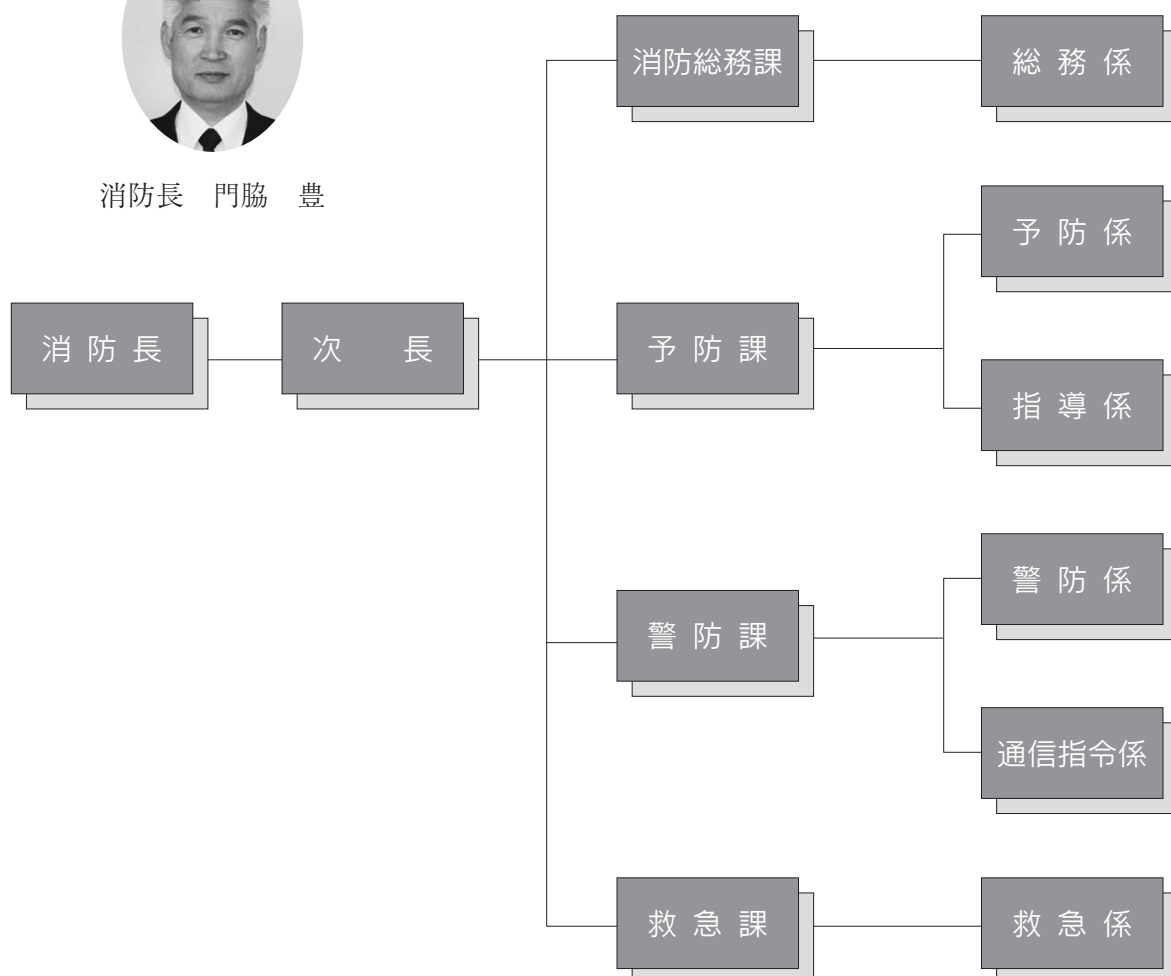

## ○ 歴代消防長

(平成23年4月1日)

歴代	氏名	在任期間
初代	宗 實	S 4 9. 6. 1 ~ S 5 6. 1 2. 3 1
二代	山内 伸夫	S 5 7. 2. 1 5 ~ S 6 0. 3. 3 1
三代	坂本 守正	S 6 0. 4. 1 ~ H 6. 3. 3 1
四代	多賀 富男	H 6. 4. 1 ~ H 1 2. 3. 3 1
五代	吉武 秋生	H 1 2. 4. 1 ~ H 1 5. 3. 3 1
六代	木村 幸雄	H 1 5. 1 0. 1 ~ H 2 1. 3. 3 1
七代	乙藤 富雄	H 2 1. 4. 1 ~ H 2 3. 3. 3 1
八代	門脇 豊	H 2 3. 4. 1 ~

## ○ 消防本部

消防長 門脇 豊